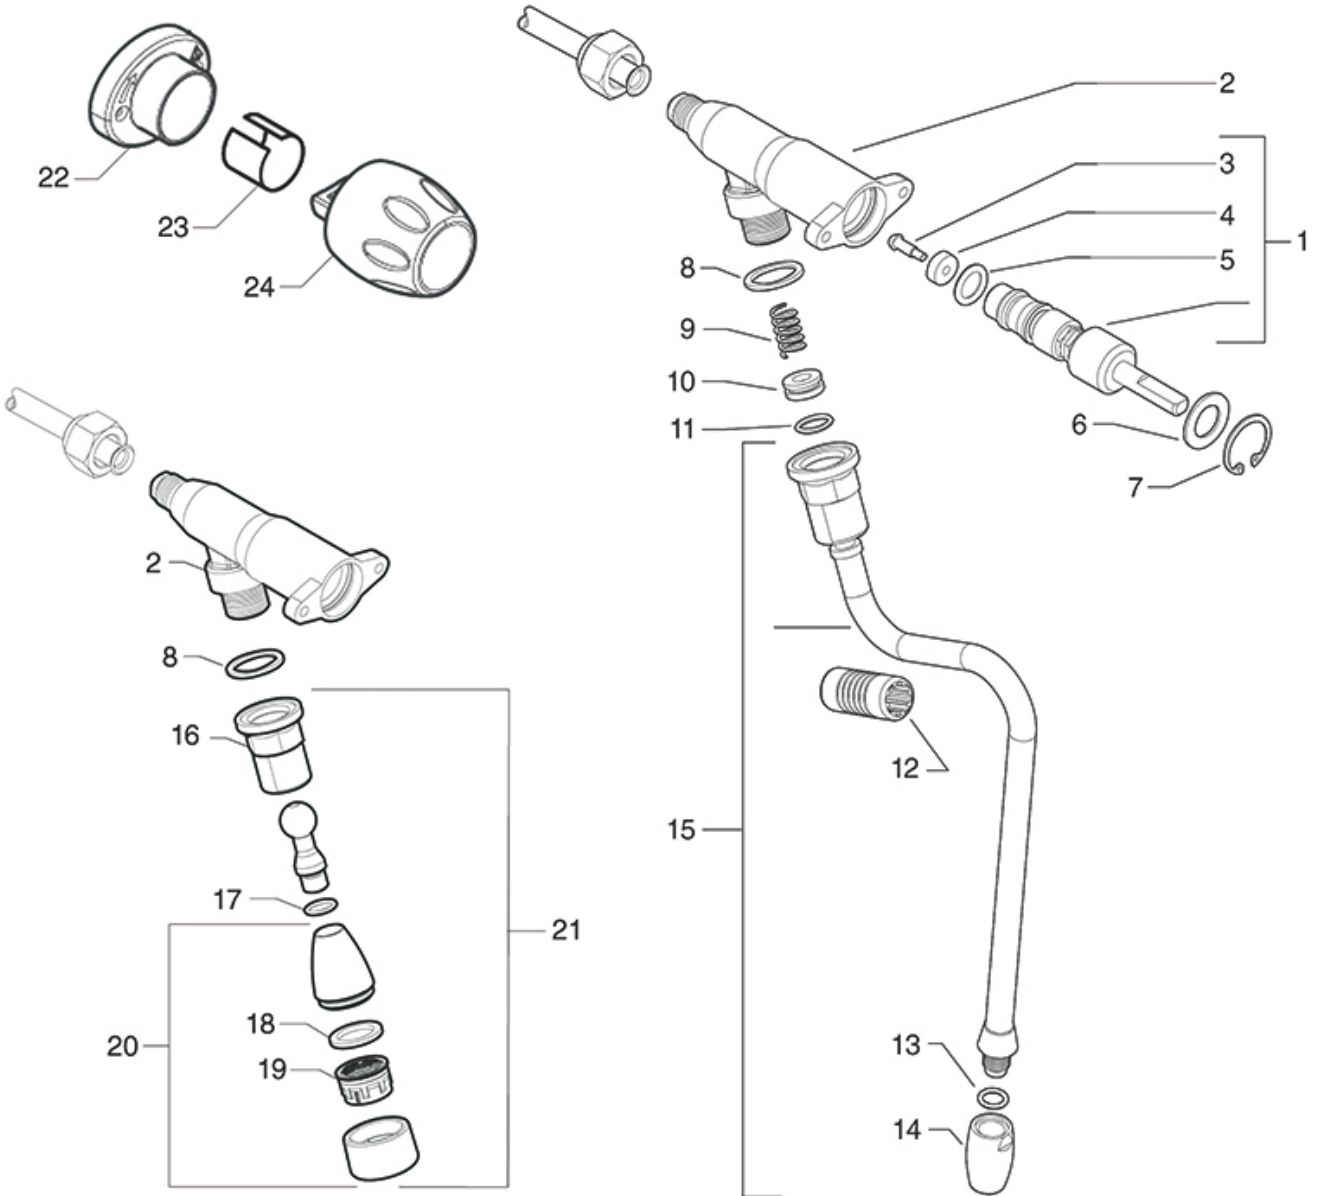

DODICI WATER/STEAM TAP

DODICI A/S

 0+100°C 50	 0+100°C 51	 INOX 18/10 103	...	100	 INOX 18/10 206	0,20L 2 cups	200	 INOX 18/10 306	...	300	 INOX 18/10 406	0,25L 2 cups	400
			...	101		0,30L 3 cups	201		...	301		0,35L 3 cups	401
			...	102		0,45L 4 cups	202		...	302		0,50L 4 cups	402
			0,60L 6 cups	103		0,60L 6 cups	203	0,60L 6 cups	303			0,75L 6 cups	403
			0,70L 9 cups	104		0,70L 9 cups	204	1,00L 10 cups	304			1,00L 10 cups	404
			1,10L 12 cups	105		1,10L 12 cups	205	1,50L 12 cups	305			1,50L 13 cups	405
			...	106		...	206	2,00L 15 cups	306			...	406