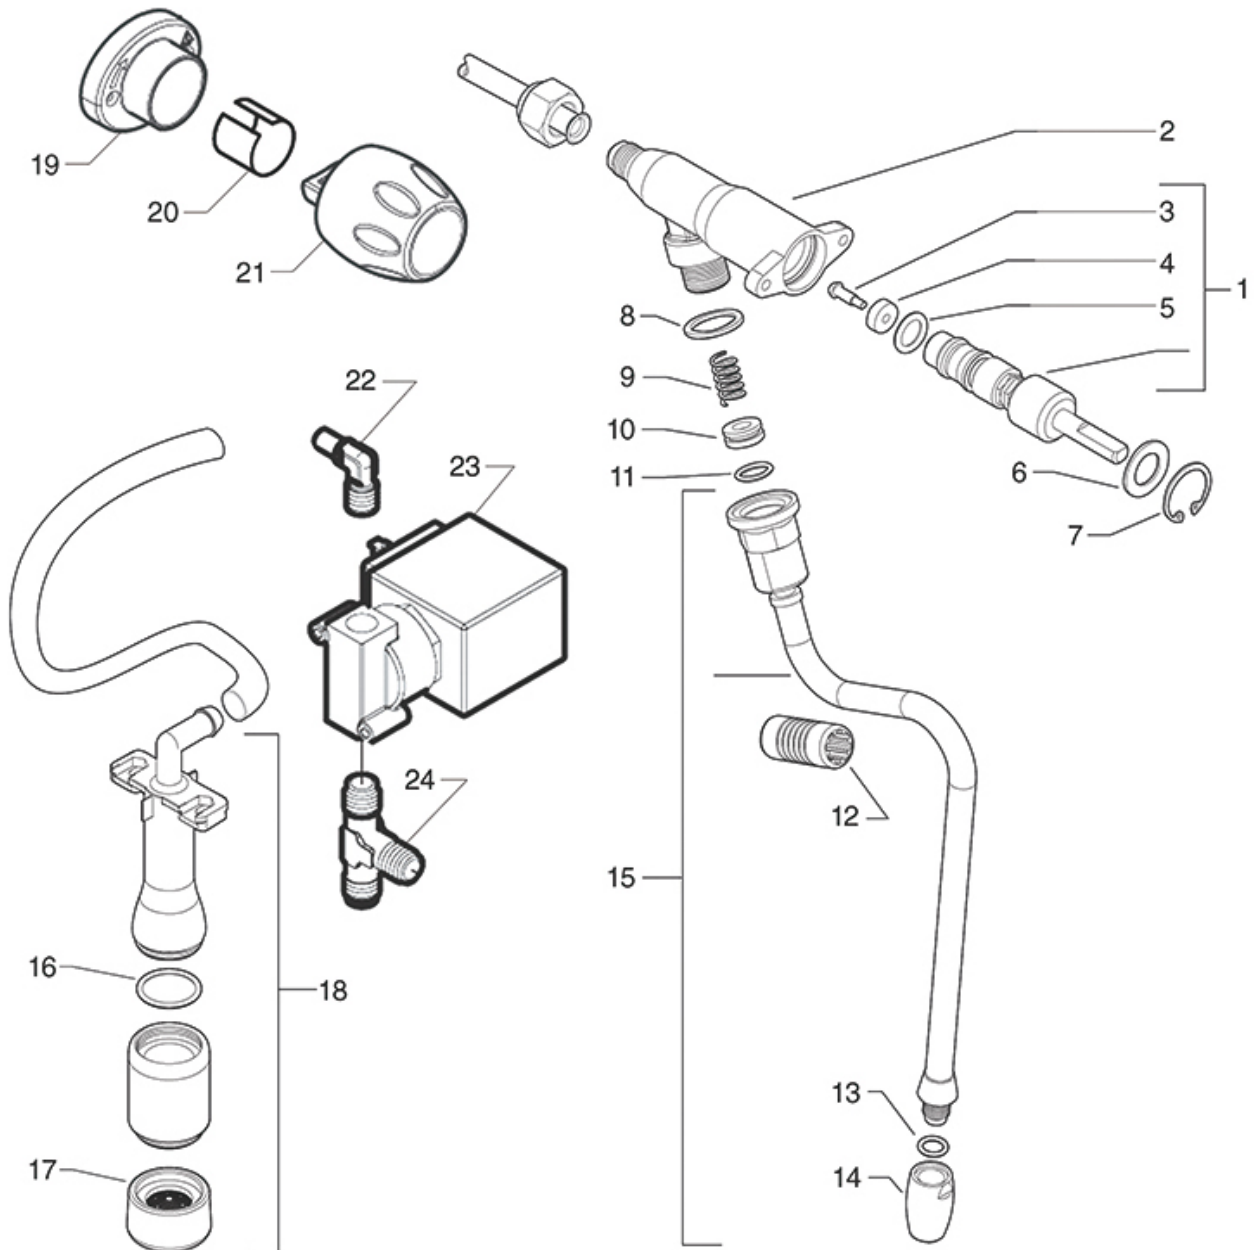

VENTI WATER/STEAM TAP

VENTI

 0+100°C 50	 0+100°C 51	 INOX 18/10	---	100	 INOX 18/10	0,20L 2 cups	200	 INOX 18/10	---	300	 INOX 18/10	0,25L 2 cups	400
			---	101		0,30L 3 cups	201		---	301		0,35L 3 cups	401
			---	102		0,45L 4 cups	202		---	302		0,50L 4 cups	402
			0,60L 6 cups	103		0,60L 6 cups	203		0,60L 6 cups	303		0,75L 6 cups	403
			0,70L 9 cups	104		0,70L 9 cups	204		1,00L 10 cups	304		1,00L 10 cups	404
			1,10L 12 cups	105		1,10L 12 cups	205		1,50L 12 cups	305		1,50L 13 cups	405
			---	106		---	206		2,00L 15 cups	306		---	406